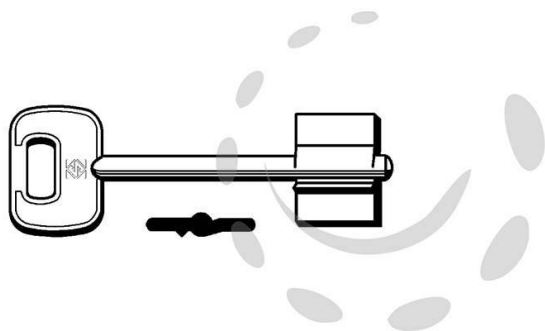

CHIAVI DOPPIA MAPPA ISEO 5IE7 - 5IE7

Cod.

190282

DESCRIZIONE

in ottone nichelato