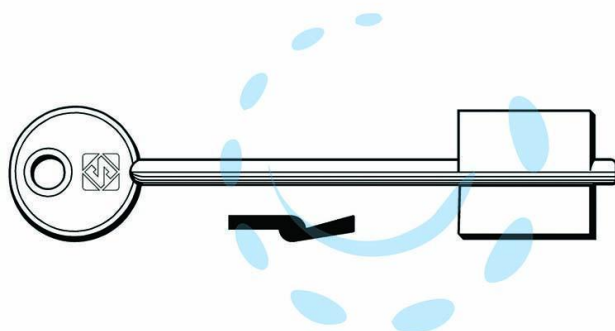

CHIAVI DOPPIA MAPPA ISEO AUL - AUL

Cod.

370165

DESCRIZIONE

in ottone nichelato