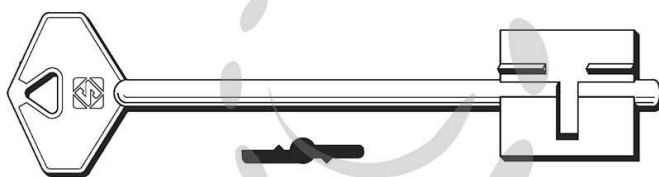

CHIAVI DOPPIA MAPPA ITAL 5IT8 - 5IT8

Cod.

276320

## DESCRIZIONE

in ottone nichelato