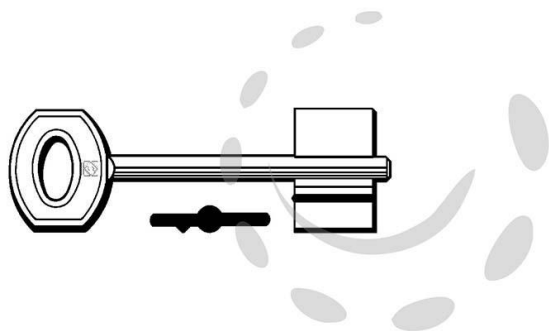

CHIAVI DOPPIA MAPPA JUWEL 5JW1 - 5JW1

Cod.

189927

DESCRIZIONE

in ottone nichelato