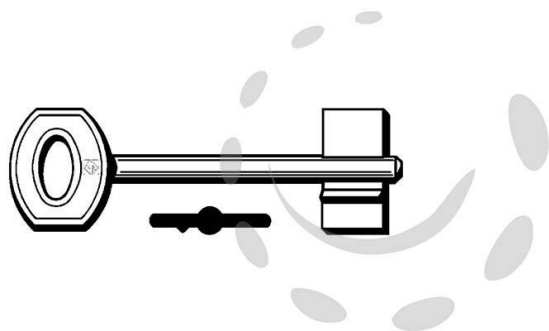

CHIAVI DOPPIA MAPPA JUWEL JW40 - JW40

Cod.

190015

DESCRIZIONE

in ottone nichelato