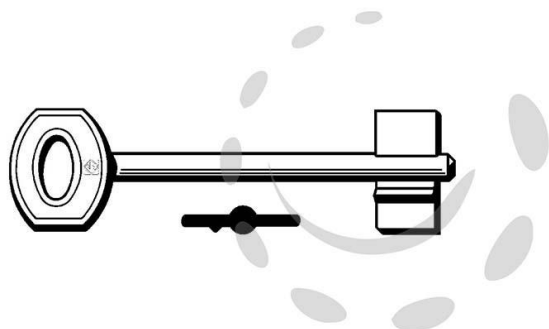

CHIAVI DOPPIA MAPPA JUWEL JW50 - JW 50

Cod.

52986

DESCRIZIONE

in ottone nichelato