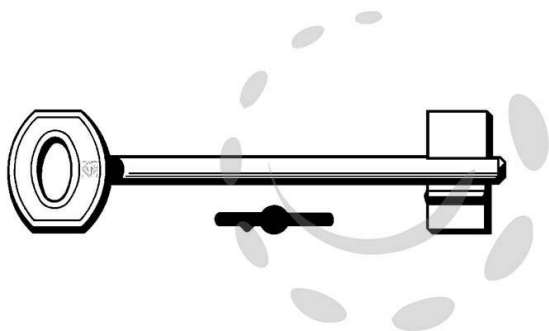

CHIAVI DOPPIA MAPPA JUWEL JW60 - JW60

Cod.

190459

## DESCRIZIONE

in ottone nichelato