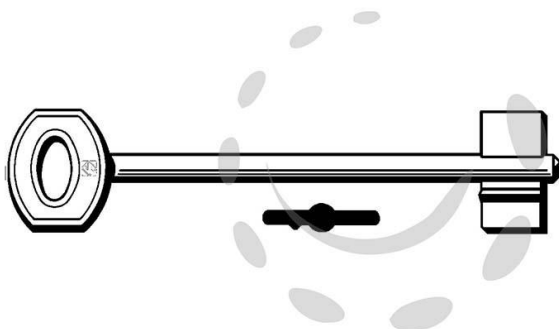

CHIAVI DOPPIA MAPPA JUWEL JW70 - JW70

Cod.

190466

## DESCRIZIONE

in ottone nichelato