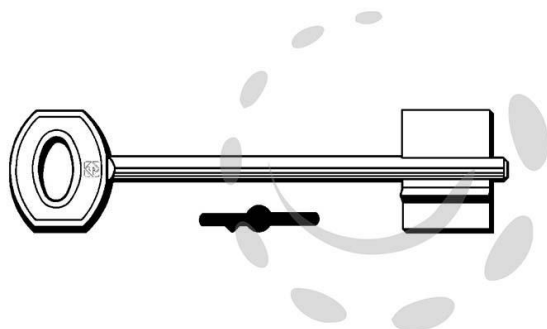

CHIAVI DOPPIA MAPPA JUWEL JW90 - JW90

Cod.

190473

## DESCRIZIONE

in ottone nichelato