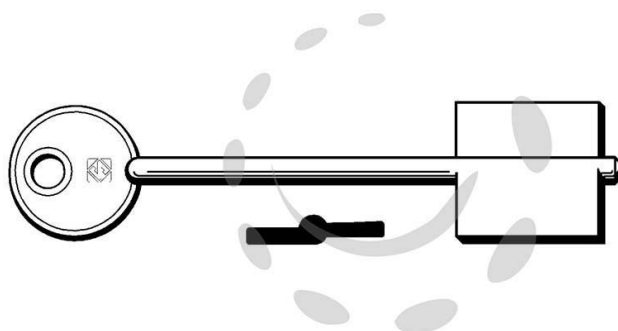

CHIAVI DOPPIA MAPPA KASSEL KL - KL

Cod.

190480

DESCRIZIONE

in ottone nichelato