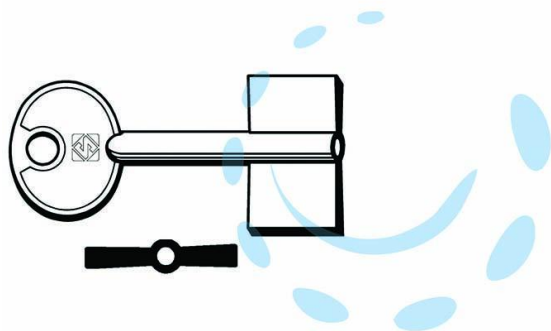

CHIAVI DOPPIA MAPPA LIPS VAGO 5LV1 - 5LV1

Cod.

370219

DESCRIZIONE

in ottone nichelato