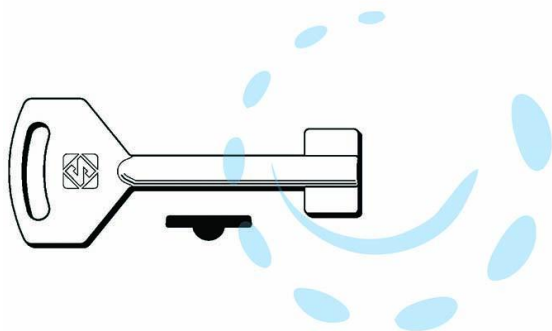

CHIAVI DOPPIA MAPPA MOIA 5MO3 - 5MO3

Cod.

370202

DESCRIZIONE

in ottone nichelato