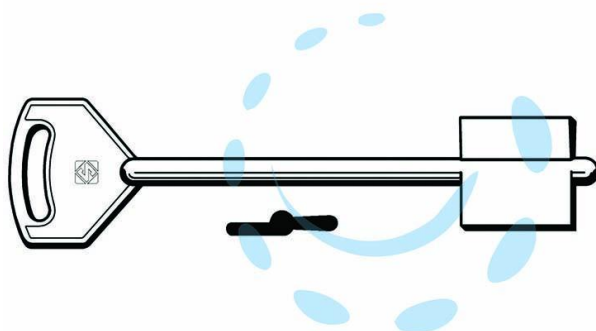

CHIAVI DOPPIA MAPPA MOIA ML - ML

Cod.

361408

DESCRIZIONE

in ottone nichelato