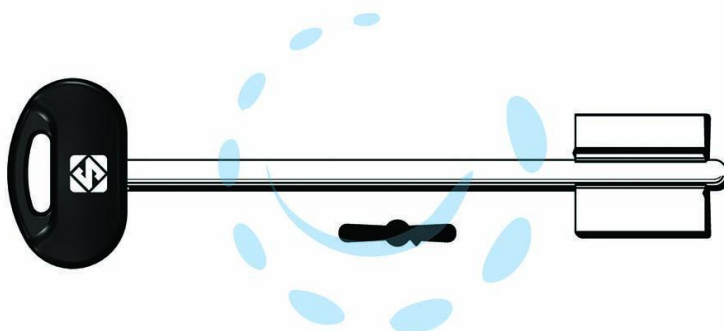

CHIAVI DOPPIA MAPPA MOTTURA 5MT20BP - 5MT20BP

Cod.

424967

## DESCRIZIONE

in ottone nichelato