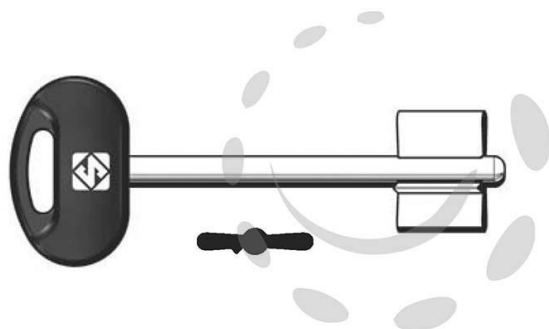

CHIAVI DOPPIA MAPPA MOTTURA 5MT21BP - 5MT21BP

Cod.

276344

DESCRIZIONE

in ottone nichelato, testa in plastica