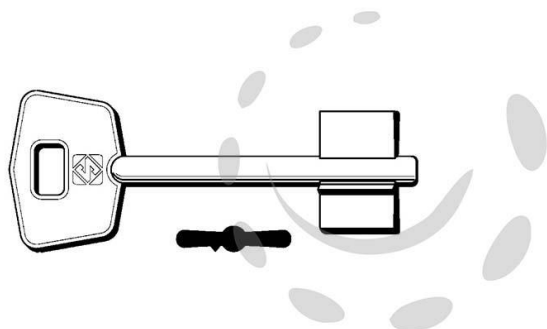

CHIAVI DOPPIA MAPPA MOTTURA 5MT3 - 5MT3

Cod.

61650

DESCRIZIONE

in ottone nichelato