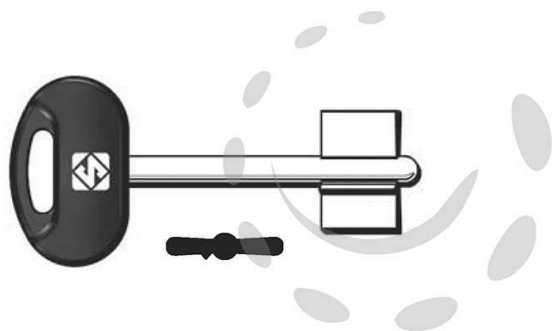

CHIAVI DOPPIA MAPPA MOTTURA 5MT3BP - 5MT3BP

Cod.

276351

DESCRIZIONE

in ottone nichelato, testa in plastica