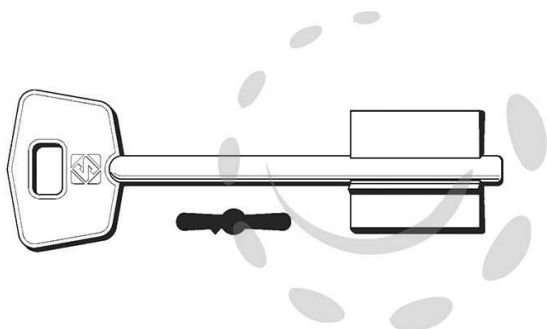

CHIAVI DOPPIA MAPPA MOTTURA 5MT5 - 5MT5

Cod.

276368

DESCRIZIONE

in ottone nichelato