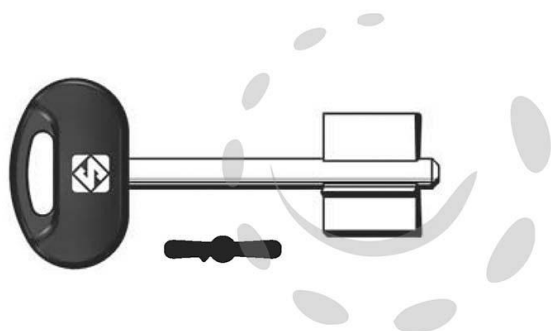

CHIAVI DOPPIA MAPPA MOTTURA 5MT7BP - 5MT7BP

Cod.

276375

## DESCRIZIONE

in ottone nichelato, testa in plastica