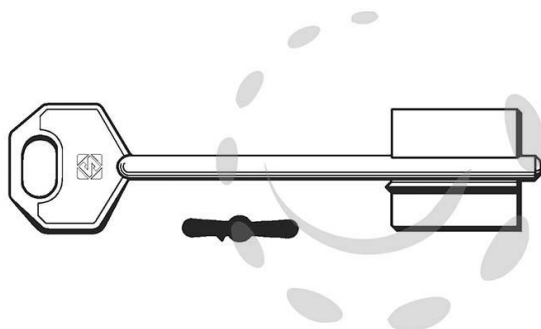

CHIAVI DOPPIA MAPPA MOTTURA 5MT9 - 5MT9

Cod.

276382

DESCRIZIONE

in ottone nichelato