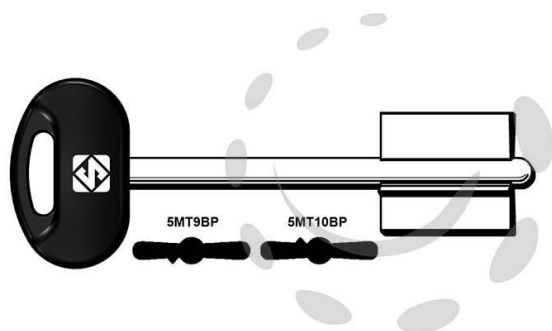

CHIAVI DOPPIA MAPPA MOTTURA - 5MT9BP

Cod.

70973

DESCRIZIONE

in ottone nichelato, testa in plastica