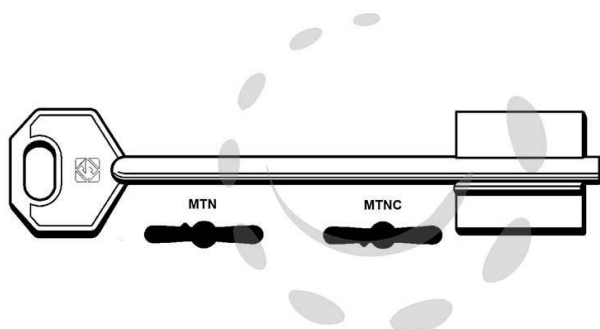

CHIAVI DOPPIA MAPPA MOTTURA MTN - MTN

Cod.

190497

DESCRIZIONE

in ottone nichelato