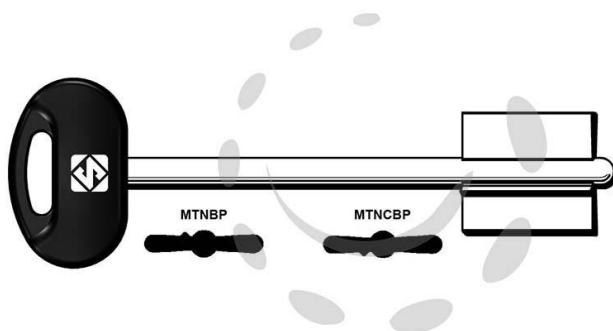

CHIAVI DOPPIA MAPPA MOTTURA - MTNCBP

Cod.

53273

DESCRIZIONE

in ottone nichelato, testa in plastica