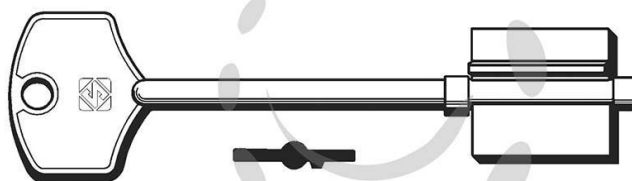

CHIAVI DOPPIA MAPPA POTENT 5PT10 - 5PT10

Cod.

276405

DESCRIZIONE

in ottone nichelato