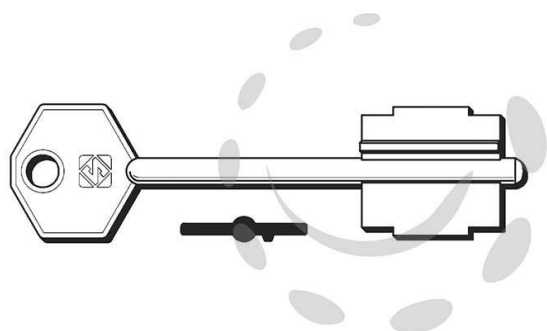

CHIAVI DOPPIA MAPPA POTENT 5PT12 - 5PT12

Cod.

276412

DESCRIZIONE

in ottone nichelato