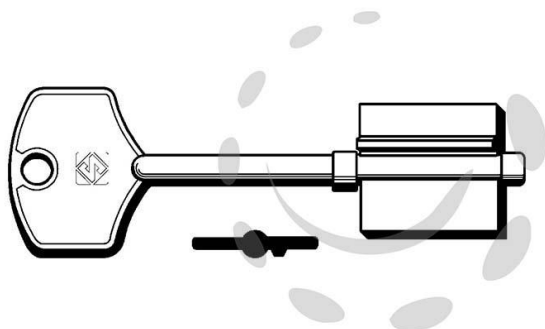

CHIAVI DOPPIA MAPPA POTENT 5PT2 - 5PT2

Cod.

190336

DESCRIZIONE

in ottone nichelato