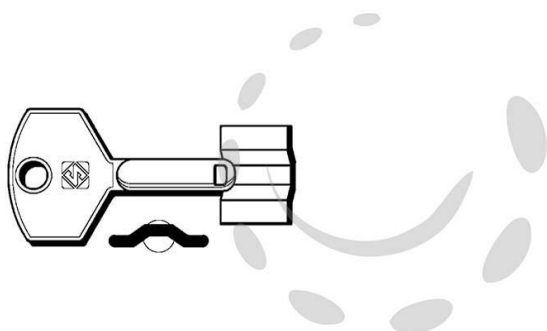

CHIAVI DOPPIA MAPPA POTENT 5PT24 - 5PT24 (EX POP)

Cod.

53969

DESCRIZIONE

in ottone nichelato