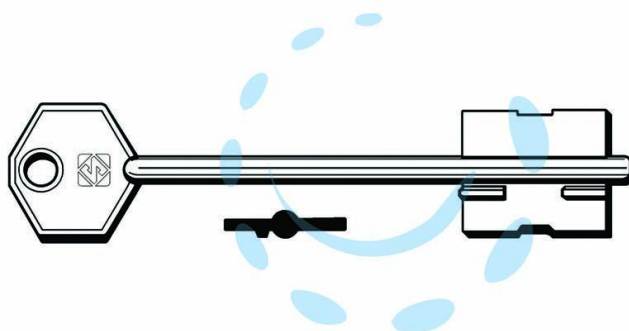

CHIAVI DOPPIA MAPPA POTENT 5PT7 - 5PT7

Cod.

370288

DESCRIZIONE

in ottone nichelato