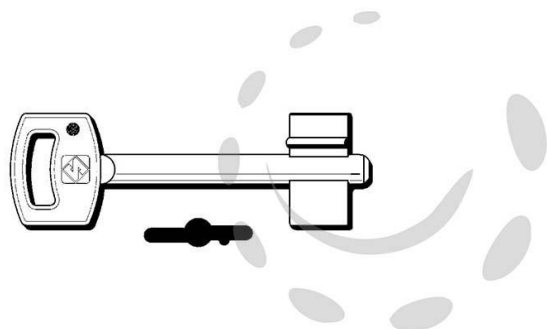

CHIAVI DOPPIA MAPPA SAB 5SAB2 - 5SAB2

Cod.

189958

DESCRIZIONE

in ottone nichelato