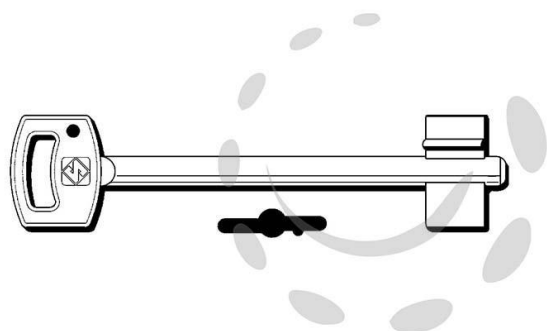

CHIAVI DOPPIA MAPPA SAB 5SAB4 - 5SAB4

Cod.

189965

DESCRIZIONE

in ottone nichelato