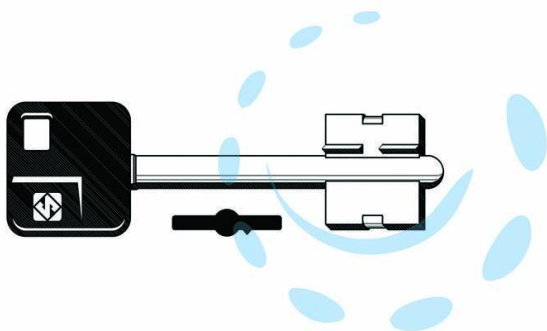

CHIAVI DOPPIA MAPPA YALE 5YA18P - 5YA18P

Cod.

370479

DESCRIZIONE

in ottone nichelato