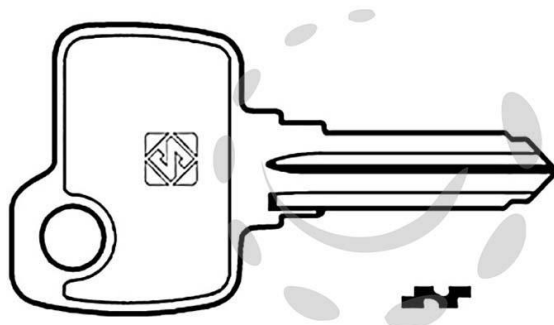

CHIAVI FARMA PER AUTO ALFA ROMEO FERRARI FIAT
FAR2R - FAR2R

Cod.

190855

DESCRIZIONE

in acciaio nichelato