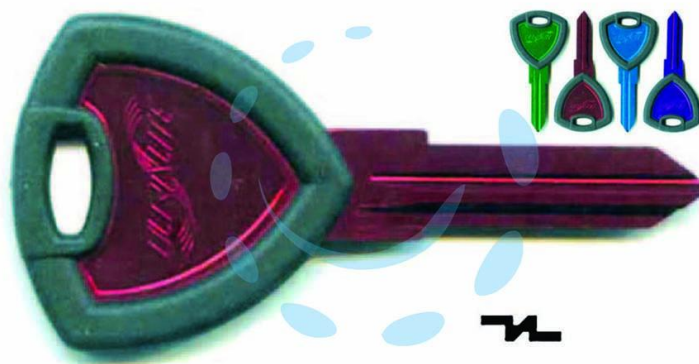

CHIAVI GIOBERT PER AUTO LANCIA GT10U2 - GT10U2
ultralite blu

Cod.

111874

DESCRIZIONE

in alluminio, testa con bordo in plastica