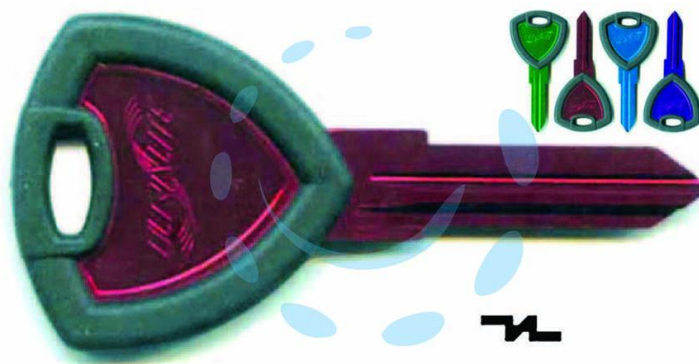

CHIAVI GIOBERT PER AUTO LANCIA GT10U2 - GT10U2
ultralite rosse

Cod.

111867

DESCRIZIONE

in alluminio, testa con bordo in plastica