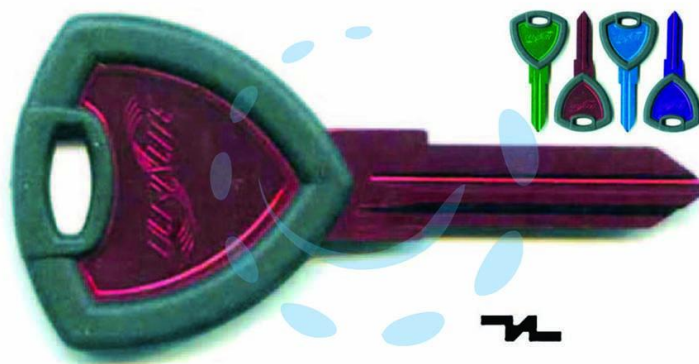

CHIAVI GIOBERT PER AUTO LANCIA GT10U2 - GT10U2
ultralite verdi

Cod.

111850

DESCRIZIONE

in alluminio, testa con bordo in plastica