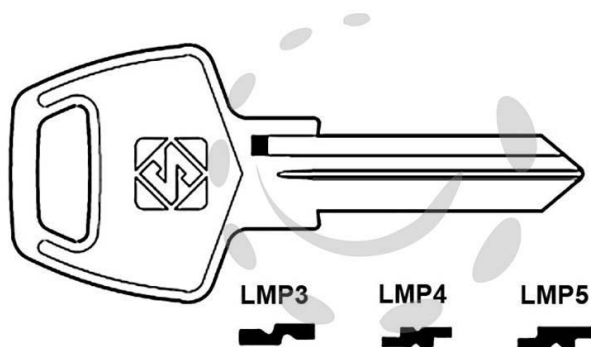

CHIAVI LMP PER AUTO PEUGEOT RENAULT - LMP3

Cod.

53020

DESCRIZIONE

in acciaio nichelato