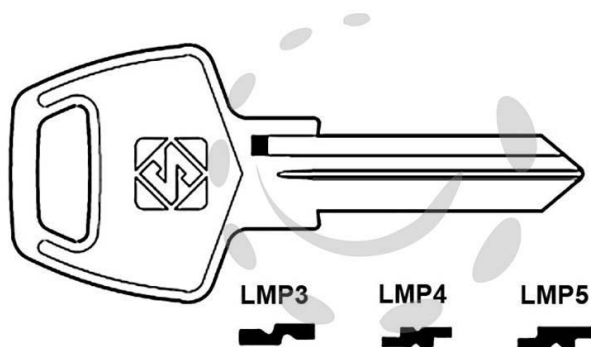

CHIAVI LMP PER AUTO PEUGEOT RENAULT - LMP5

Cod.

53082

## DESCRIZIONE

in acciaio nichelato