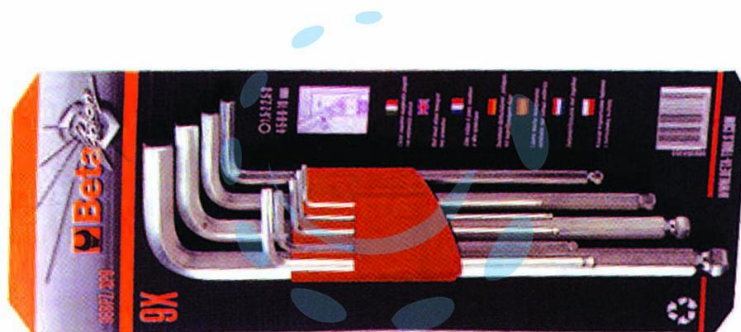

**CHIAVI MASCHIO ESAGONALI PIEGATE CON ESTREMITA'
SFERICA ART.96BPC/SC9**

Cod.

109802

DESCRIZIONE

- in serie da pz.9 con supporto, mm.1,5-2-2,5-3-4-5-6-8-10