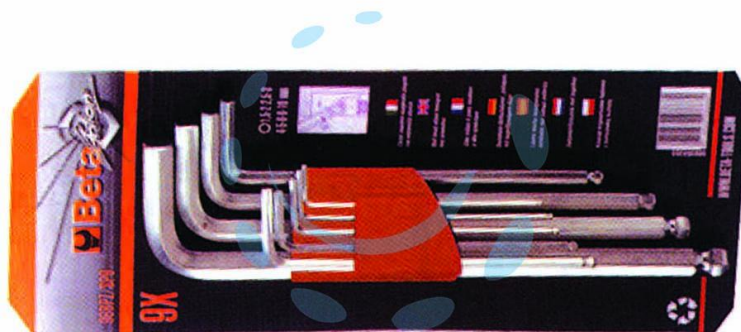

**CHIAVI MASCHIO ESAGONALI PIEGATE CON ESTREMITA'  
SFERICA ART.96BPC/SC9**

Cod.

109802

## DESCRIZIONE

- in serie da pz.9 con supporto, mm.1,5-2-2,5-3-4-5-6-8-10