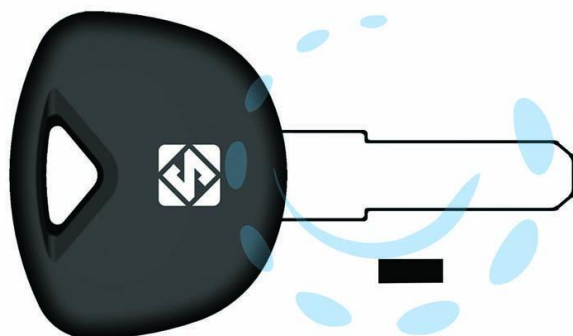

**CHIAVI MOTO LOOK A-LIKE PORTA TRANSPONDER
BW9TE - BW9TE**

Cod.

365499

DESCRIZIONE

per moto BMW design testa chiave identica all'originale, utilizzabile con trasponder GTI (non fornito)