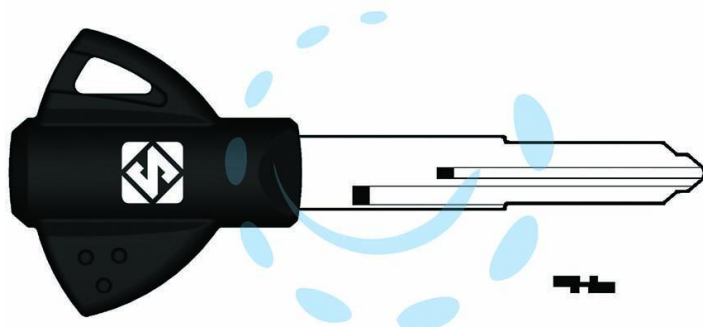

CHIAVI MOTO LOOK A-LIKE PORTA TRANSPONDER
SZ17RTE - SZ17RTE

Cod.

337878

DESCRIZIONE

per moto SUZUKI design testa chiave identica all'originale, utilizzabile con trasponder GTI (non fornito)