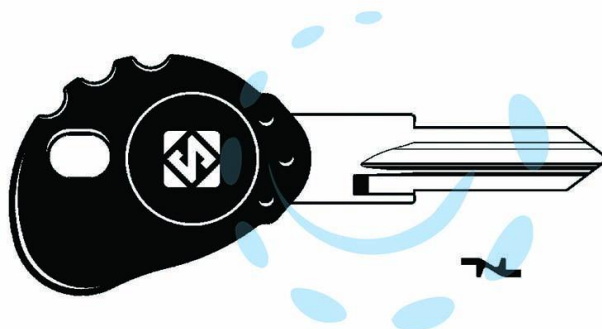

CHIAVI MOTO LOOK A-LIKE PORTA TRANSPONDER
ZD24RTE - ZD24RTE

Cod.

337960

DESCRIZIONE

per moto GILERA - HONDA - MBK - TRIUMPH - YAMAHA design testa chiave identica all'originale, utilizzabile con trasponder GTI (non fornito)