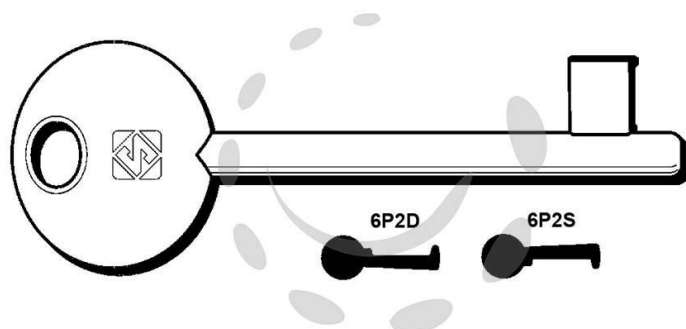

CHIAVI PATENT PASSEPARTOUT AGB, MP, PERINO,
OSMET - 6P2D dx (ex 5011)

Cod.

122504

DESCRIZIONE

in ottone verniciato