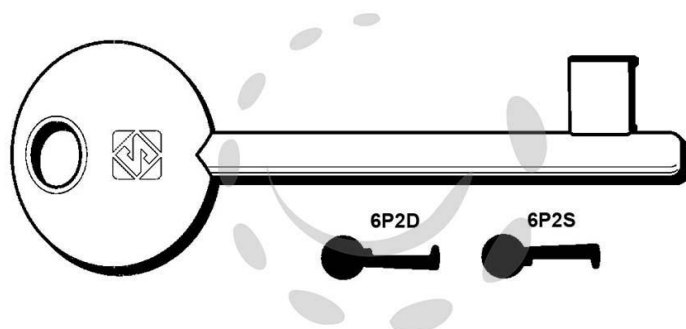

CHIAVI PATENT PASSEPARTOUT AGB, MP, PERINO,
OSMET - 6P2S sx (ex 5011)

Cod.

122610

DESCRIZIONE

in ottone verniciato