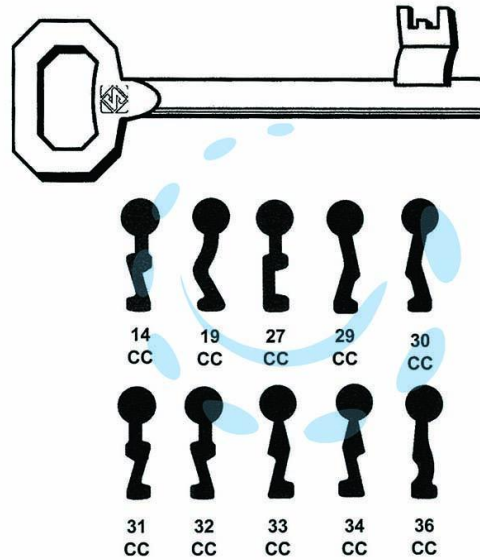

CHIAVI PATENT PER SERRATURE A BUSSOLA CORNI - 19
CC

Cod.

51255

DESCRIZIONE

in acciaio nichelato, per serrature a bussola da infilare