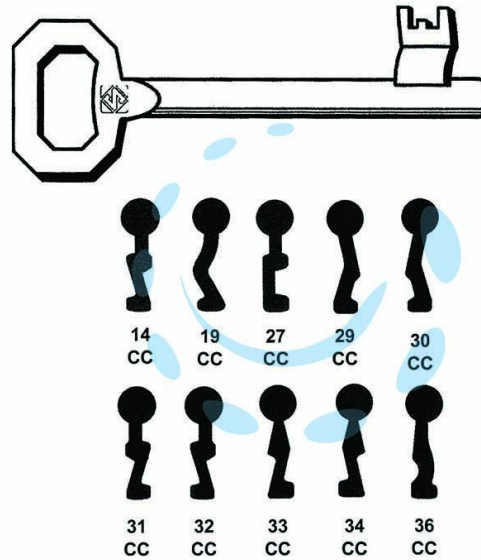

CHIAVI PATENT PER SERRATURE A BUSSOLA CORNI - 27  
CC

Cod.

51330

## DESCRIZIONE

in acciaio nichelato, per serrature a bussola da infilare