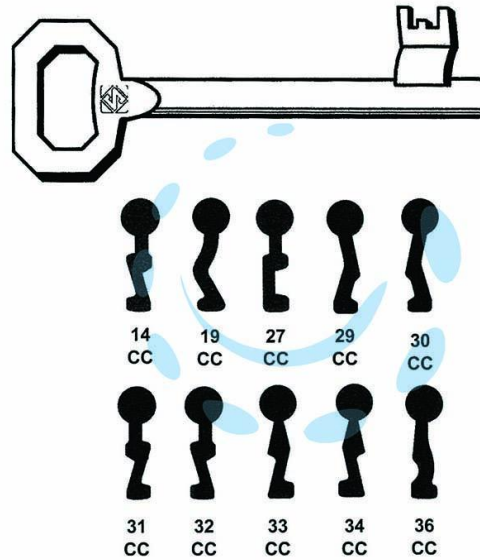

CHIAVI PATENT PER SERRATURE A BUSSOLA CORNI - 29
CC

Cod.

51354

DESCRIZIONE

in acciaio nichelato, per serrature a bussola da infilare