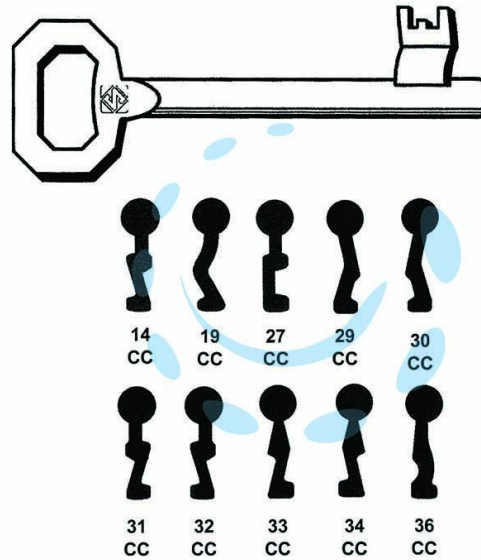

CHIAVI PATENT PER SERRATURE A BUSSOLA CORNI - 30  
CC

Cod.

51361

## DESCRIZIONE

in acciaio nichelato, per serrature a bussola da infilare