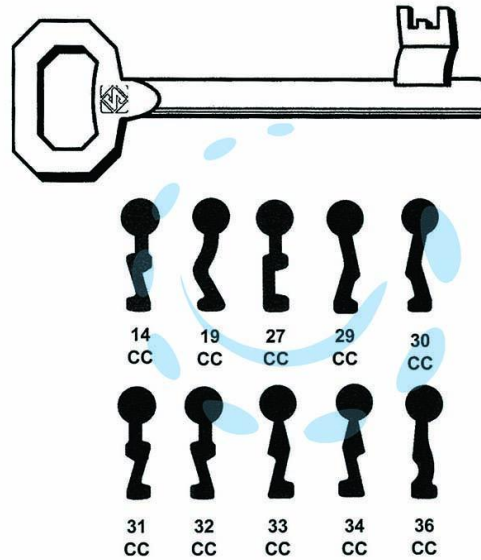

CHIAVI PATENT PER SERRATURE A BUSSOLA CORNI - 30
CC

Cod.

51361

DESCRIZIONE

in acciaio nichelato, per serrature a bussola da infilare