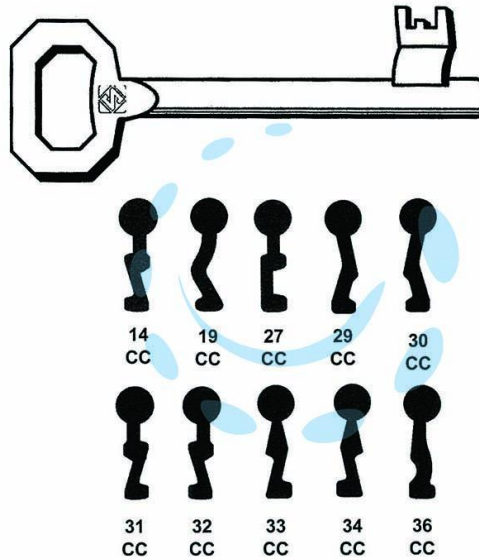

CHIAVI PATENT PER SERRATURE A BUSSOLA CORNI - 31
CC

Cod.

51378

DESCRIZIONE

in acciaio nichelato, per serrature a bussola da infilare