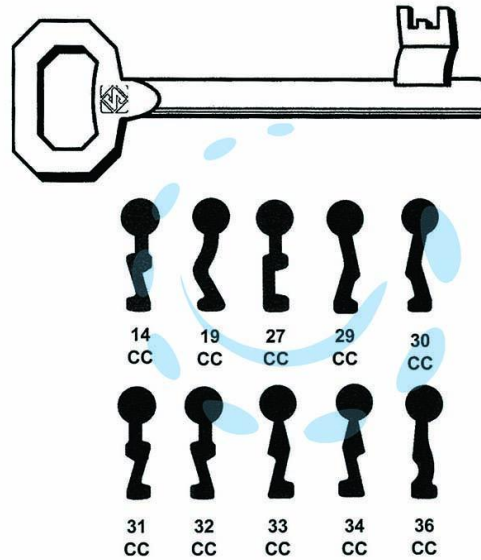

CHIAVI PATENT PER SERRATURE A BUSSOLA CORNI - 33
CC

Cod.

51392

DESCRIZIONE

in acciaio nichelato, per serrature a bussola da infilare