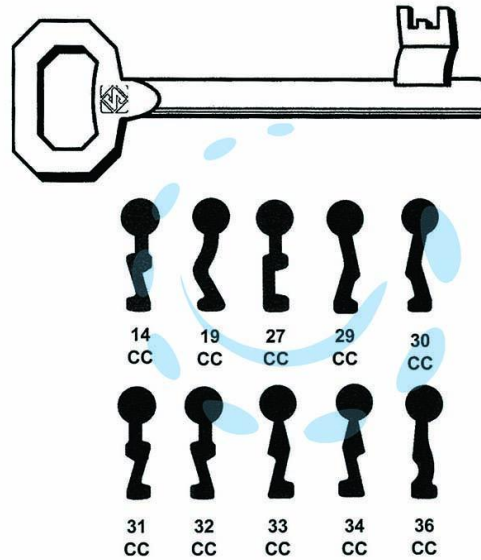

CHIAVI PATENT PER SERRATURE A BUSSOLA CORNI - 34
CC

Cod.

51408

DESCRIZIONE

in acciaio nichelato, per serrature a bussola da infilare